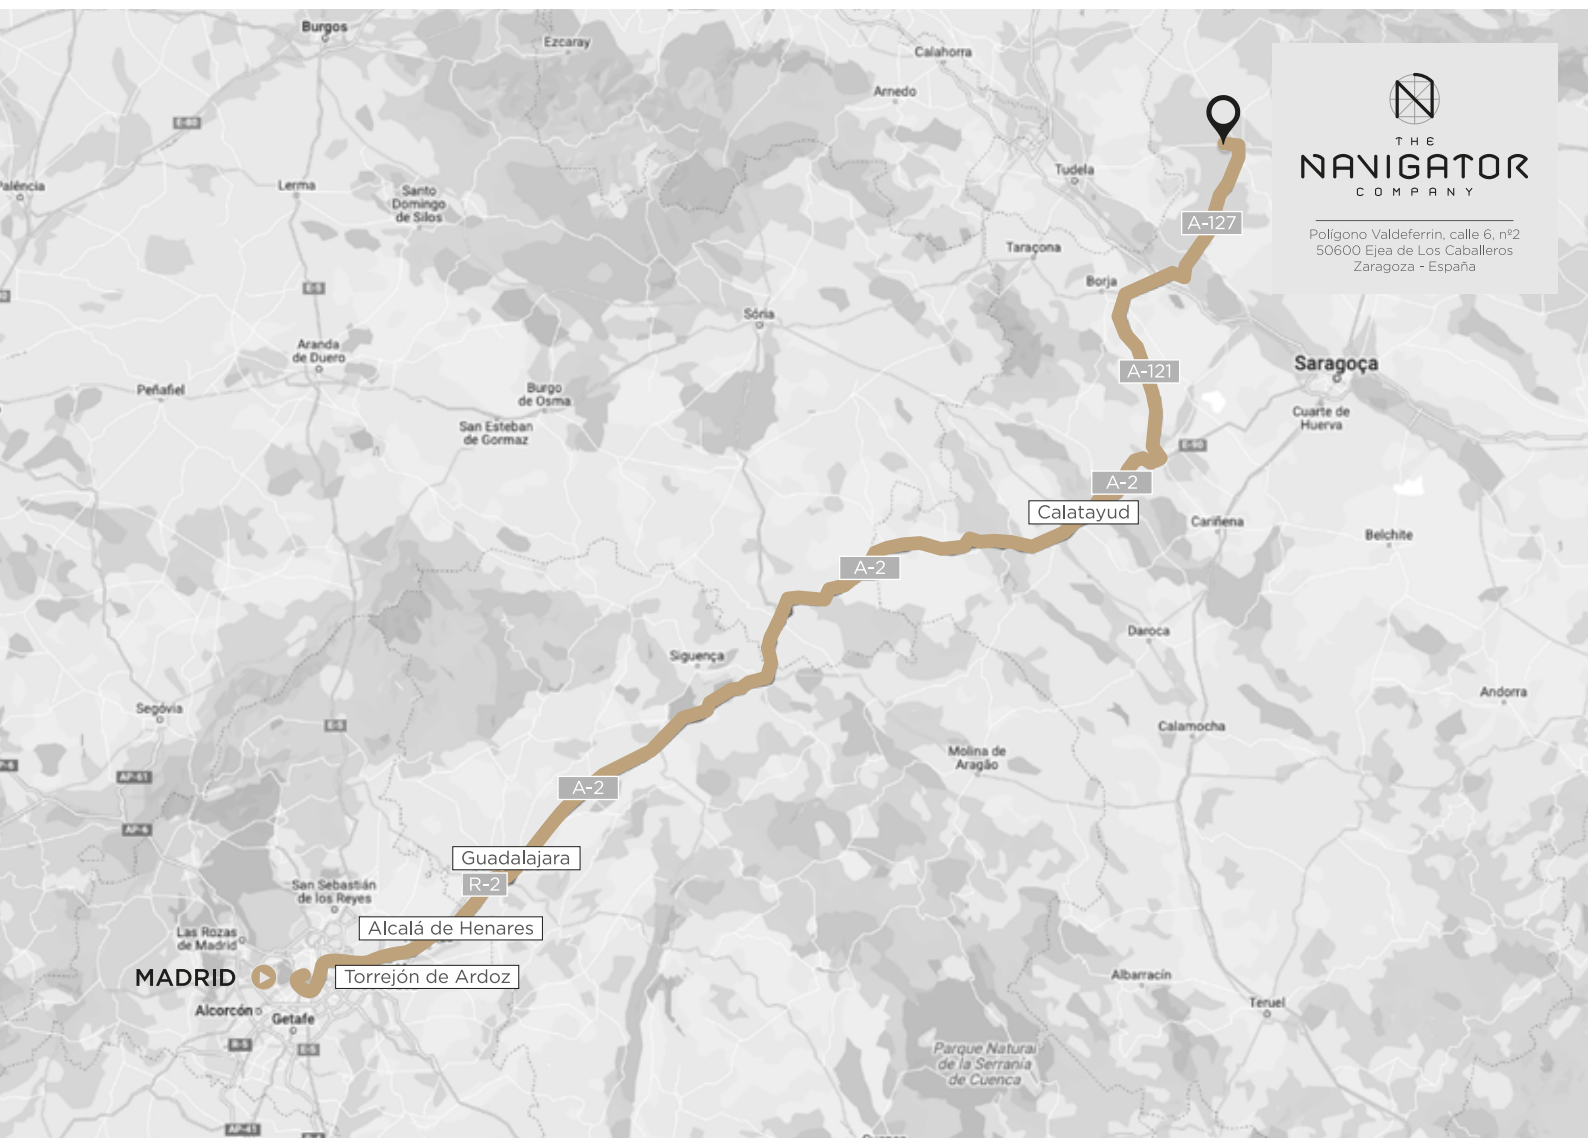

## NAVIGATOR TISSUE EJEJA S.L.

Indicações a partir de Madrid

Siga pela **C. de Toledo** para a **M-30**

Siga pela **A-2** para a **A-121** em **Aragón**. Tome a saída **271** na **A-2**

Siga pela **A-121**, **N-122** e **A-127** para a **C.5**

Na rotunda, siga pela **4.ª** saída para **A-125**

Na rotunda, siga pela **2.ª** saída para **C.5**

Na **C.5** vire à direita em direção a **C.G**, na **C. G** vira à esquerda e esta torna-se na **C.6** e o seu destino encontra-se à sua direita.

google maps

Siga pela **A-23** para a **A-1209**. Tome a saída **332** na **A-23**

Siga pela **A-1209, A-124** e **A-125** para a **C.5**

Na rotunda, siga pela **2.ª** saída para **C.5**

Na **C.5** vire à direita em direção a **C.G**, na **C. G** vira à esquerda e esta torna-se na **C.6** e o seu destino encontra-se à sua direita.