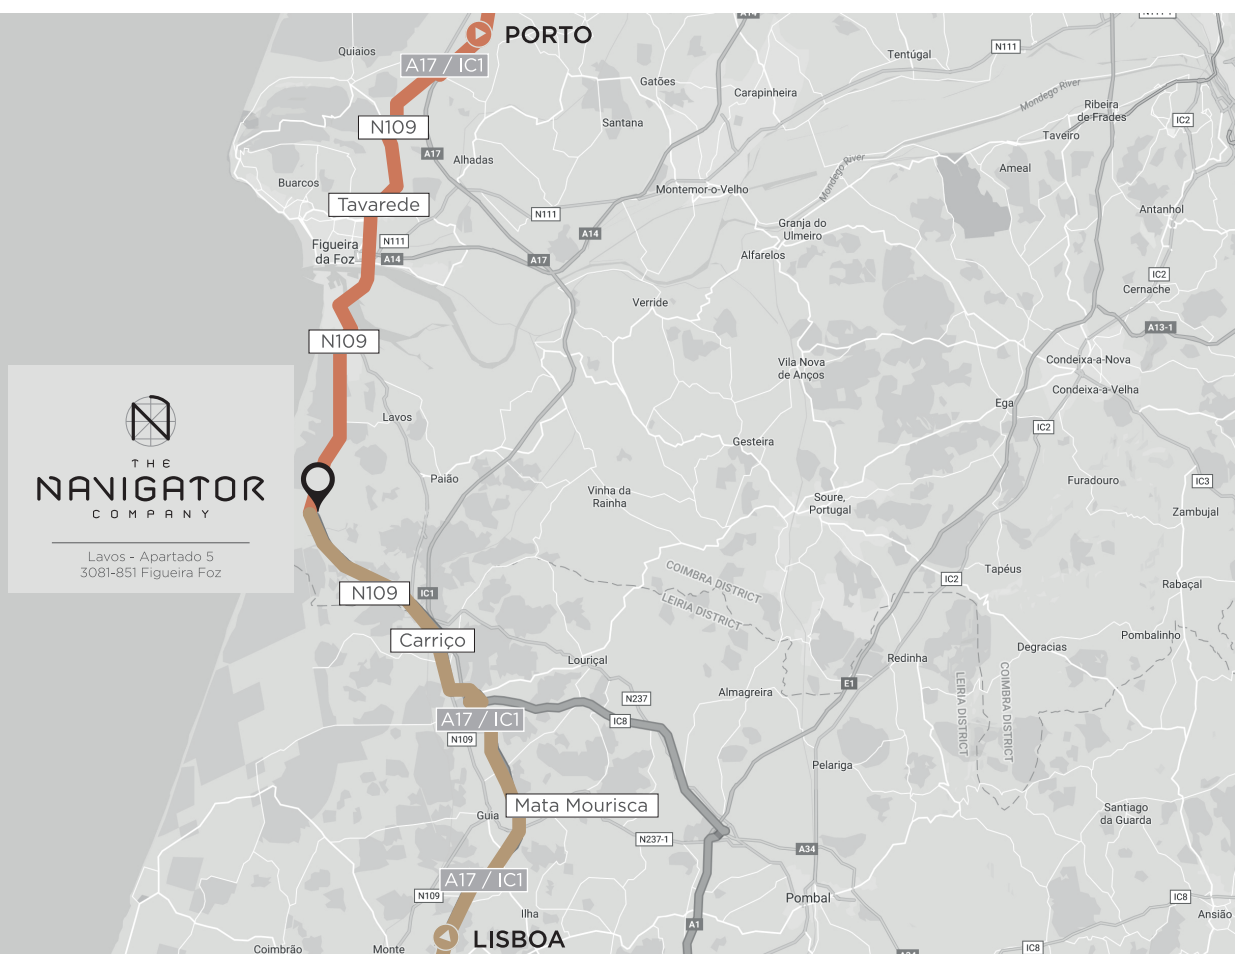

COMPLEXO INDUSTRIAL FIGUEIRA DA FOZ

Indicações a partir de Lisboa

De Lisboa siga pelo **IP7**

Continue pelo **IP7** até à saída para **IC17/A8 Oeste/CRIL**.

Siga pela **A8** até Leiria/Caldas da Rainha

Saia para a **A17** e siga em direção a Aveiro/Figueira da Foz/Leiria Norte

Na **A17** saia na saída **6** para **IC8** em direção a Pombal/A1/N109/Carriço

No **IC8** saia na saída **1** para a nacional **N342** em direção a Outeiro do Lourical/N109/Carriço/Guia

Na rotunda, siga pela **2.ª** saída para **N342**, na rotunda seguinte siga pela **1.ª** saída para **N109**

Siga pela **N109** durante 10km depois vire à direita e na rotunda seguinte o seu destino encontra-se à esquerda

COMPLEXO INDUSTRIAL FIGUEIRA DA FOZ

Indicações a partir do Porto

Do Porto siga pela **A1**

Siga pela **N109** durante **8,9km** depois vire à esquerda e na rotunda seguinte o seu destino encontra-se à esquerda

Complexo Industrial da Figueira da Foz
Lavos - Apartado 5
3081-851 Figueira Foz - Portugal