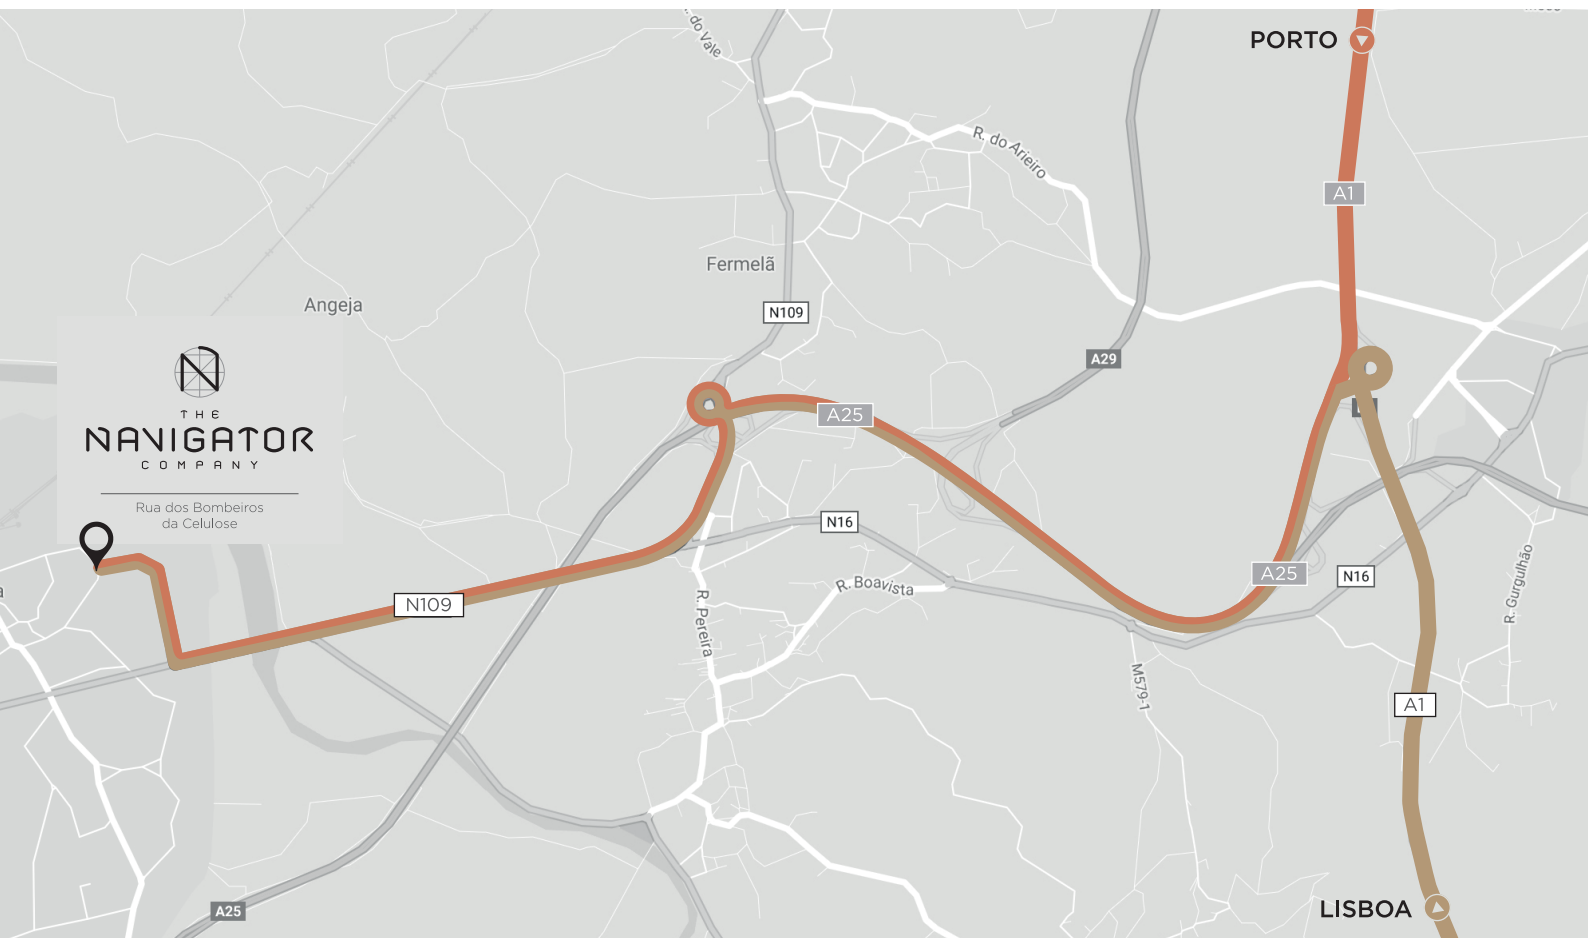

## COMPLEXO INDUSTRIAL DE CACIA

Indicações a partir de Lisboa

De Lisboa siga pela **A1**

Na **A1** saída **16** para **A25** em direção a Aveiro

Na **A25** saída **6** para **N109** em direção a Angeja/Salreu

Na primeira rotunda siga pela 1ª saída direção **Angeja/Aveiro**

Continue na **N109** e na próxima rotunda siga pela 1ª saída direção **Rua dos Bombeiros da Celulose**

## COMPLEXO INDUSTRIAL DE CACIA

Indicações a partir do Porto

Do Porto siga pela **A1**

Na **A1** saída **16** para convergir com **A25** em direção a Aveiro

Na **A25** saia na saída **6** para **N109** em direção a Angeja/Salreu

Na primeira rotunda siga pela 1ª saída direção **Angeja/Aveiro**

Continue na **N109** e na próxima rotunda siga pela 1ª saída direção **Rua dos Bombeiros da Celulose**

Complexo Industrial de Cacía  
Rua Bombeiros da Celulose  
3800-536 Cacía - Portugal